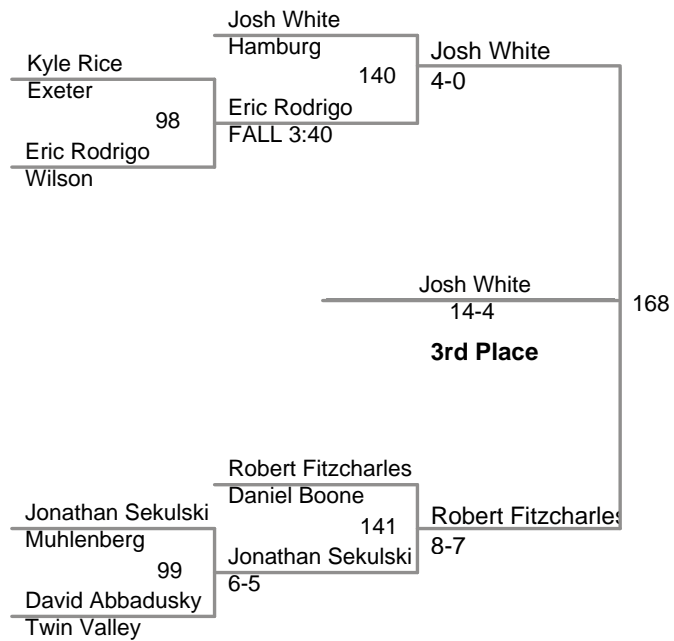

2012 PIAA D3S4 AAA  
Sectionals

**132 Lbs**

2012 PIAA D3S4 AAA  
Sectionals

**138 Lbs**

2012 PIAA D3S4 AAA  
Sectionals

**145 Lbs**

2012 PIAA D3S4 AAA  
Sectionals

**152 Lbs**