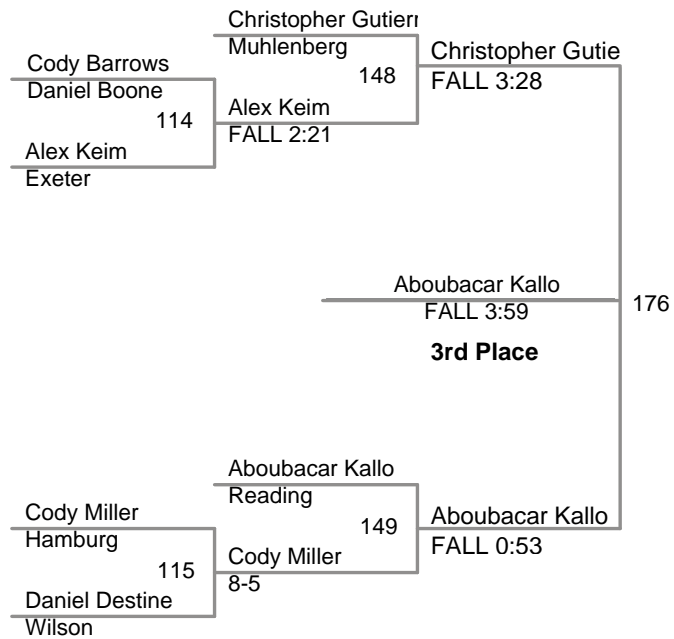

2012 PIAA D3S4 AAA  
Sectionals

**160 Lbs**

2012 PIAA D3S4 AAA  
Sectionals

**170 Lbs**

2012 PIAA D3S4 AAA  
Sectionals

**182 Lbs**

2012 PIAA D3S4 AAA  
Sectionals

**195 Lbs**