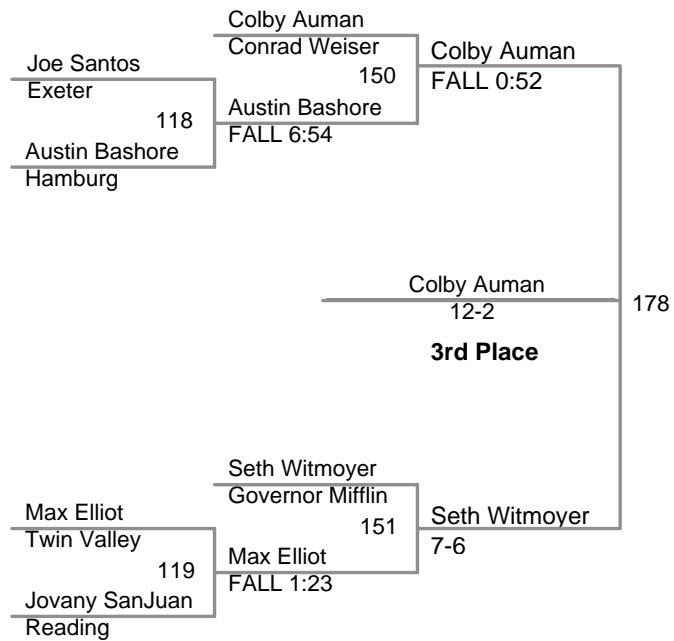

2012 PIAA D3S4 AAA  
Sectionals

**160 Lbs**

2012 PIAA D3S4 AAA  
Sectionals

**170 Lbs**

2012 PIAA D3S4 AAA  
Sectionals

**182 Lbs**

2012 PIAA D3S4 AAA  
Sectionals

**195 Lbs**