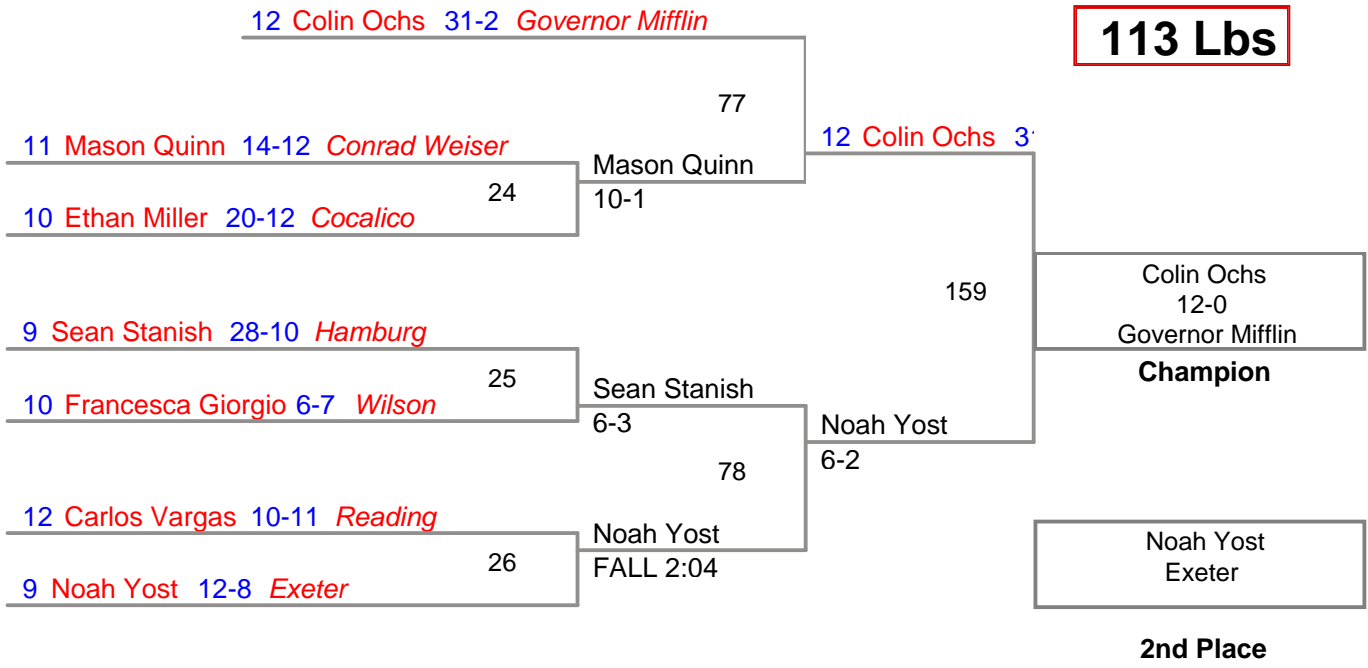

2012 PIAA D3S4 AAA  
Sectionals

**106 Lbs**

2012 PIAA D3S4 AAA  
Sectionals

**113 Lbs**

2012 PIAA D3S4 AAA  
Sectionals

**120 Lbs**

2012 PIAA D3S4 AAA  
Sectionals

**126 Lbs**