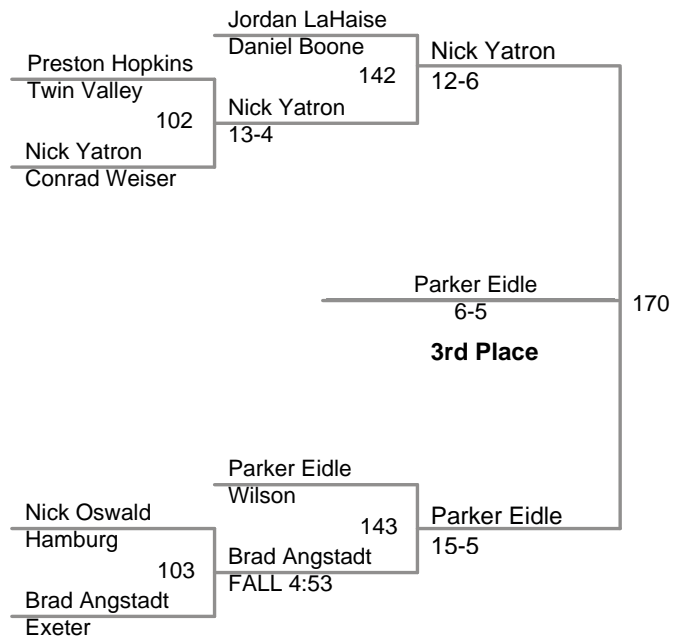

2012 PIAA D3S4 AAA  
Sectionals

**132 Lbs**

2012 PIAA D3S4 AAA  
Sectionals

**138 Lbs**

2012 PIAA D3S4 AAA  
Sectionals

**145 Lbs**

2012 PIAA D3S4 AAA  
Sectionals

**152 Lbs**