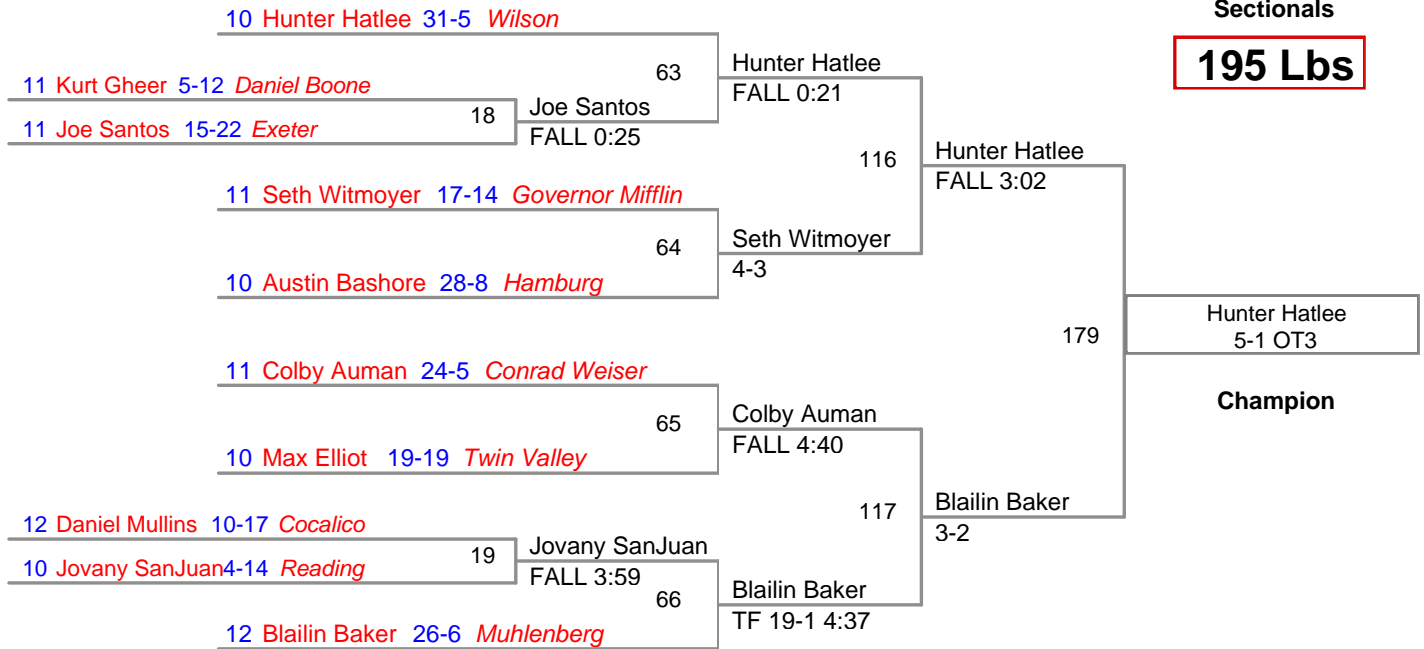

2012 PIAA D3S4 AAA  
Sectionals

**160 Lbs**

2012 PIAA D3S4 AAA  
Sectionals

**170 Lbs**

2012 PIAA D3S4 AAA  
Sectionals

**182 Lbs**

2012 PIAA D3S4 AAA  
Sectionals

**195 Lbs**