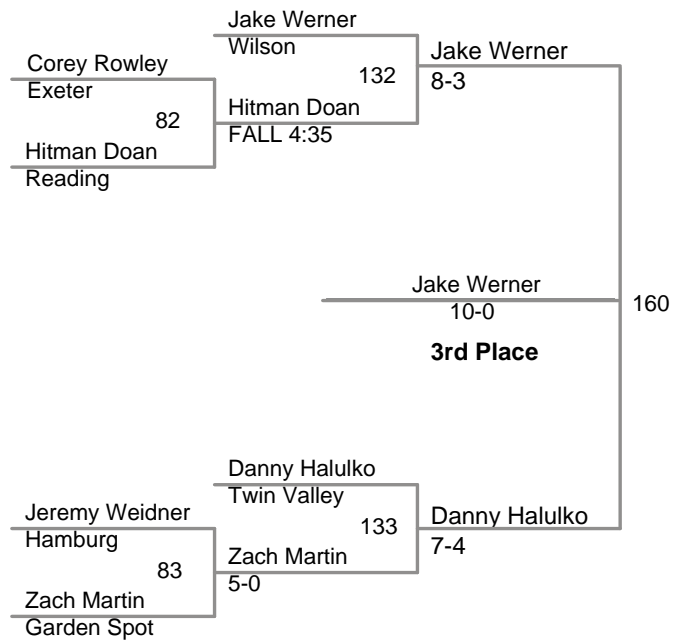

2012 PIAA D3S4 AAA  
Sectionals

**106 Lbs**

2012 PIAA D3S4 AAA  
Sectionals

**113 Lbs**

2012 PIAA D3S4 AAA  
Sectionals

**120 Lbs**

2012 PIAA D3S4 AAA  
Sectionals

**126 Lbs**