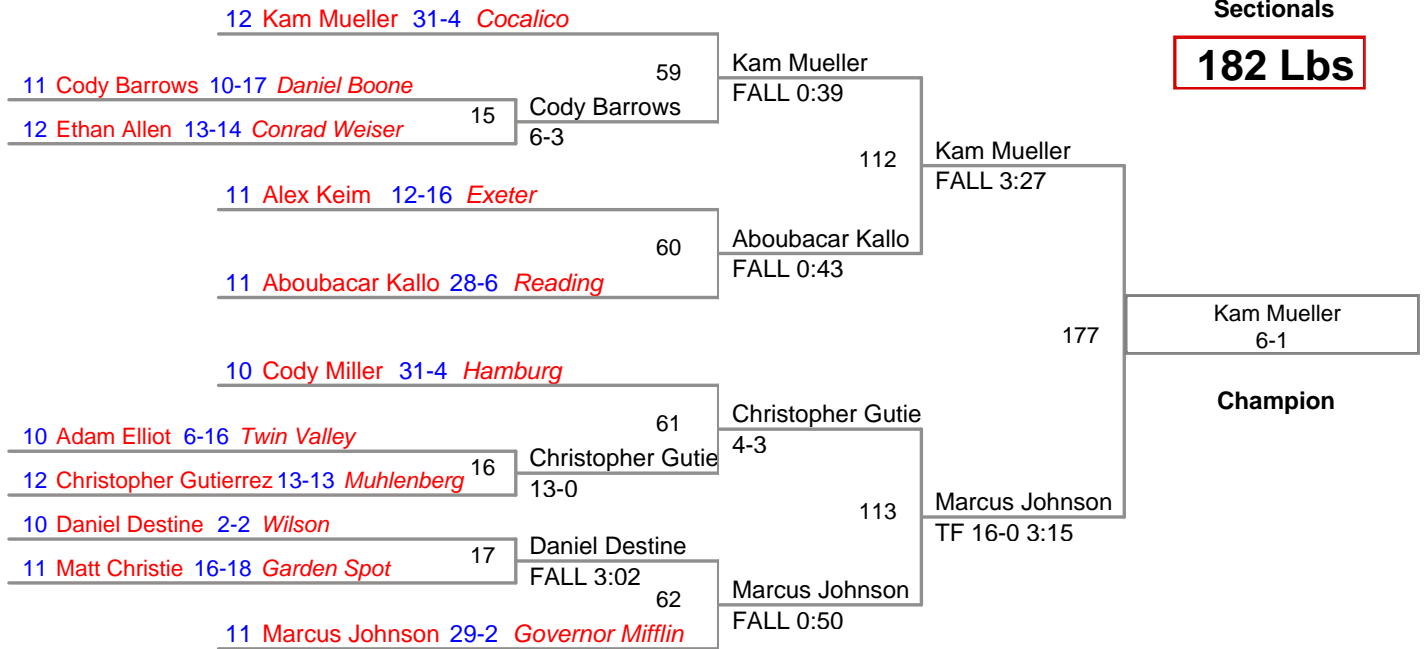

2012 PIAA D3S4 AAA  
Sectionals

**160 Lbs**

2012 PIAA D3S4 AAA  
Sectionals

**170 Lbs**

2012 PIAA D3S4 AAA  
Sectionals

**182 Lbs**

2012 PIAA D3S4 AAA  
Sectionals

**195 Lbs**