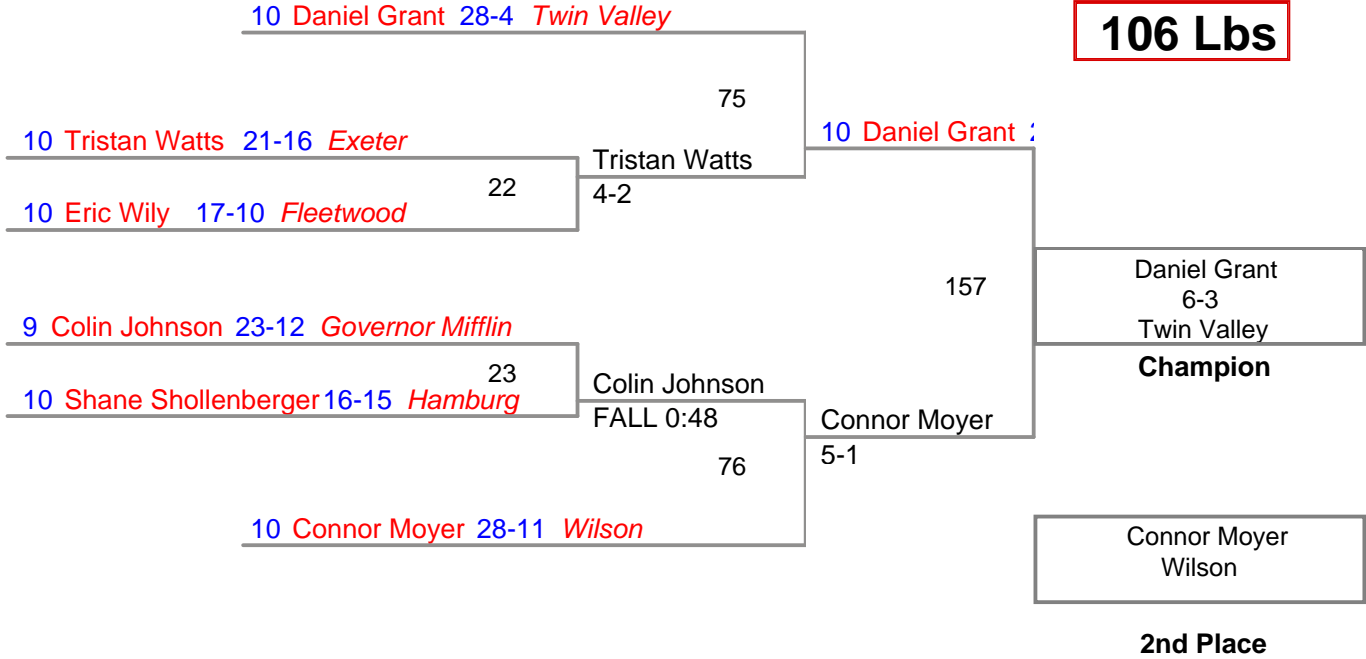

2012 PIAA D3S4 AAA  
Sectionals

**106 Lbs**

2012 PIAA D3S4 AAA  
Sectionals

**113 Lbs**

2012 PIAA D3S4 AAA  
Sectionals

**120 Lbs**

2012 PIAA D3S4 AAA  
Sectionals

**126 Lbs**